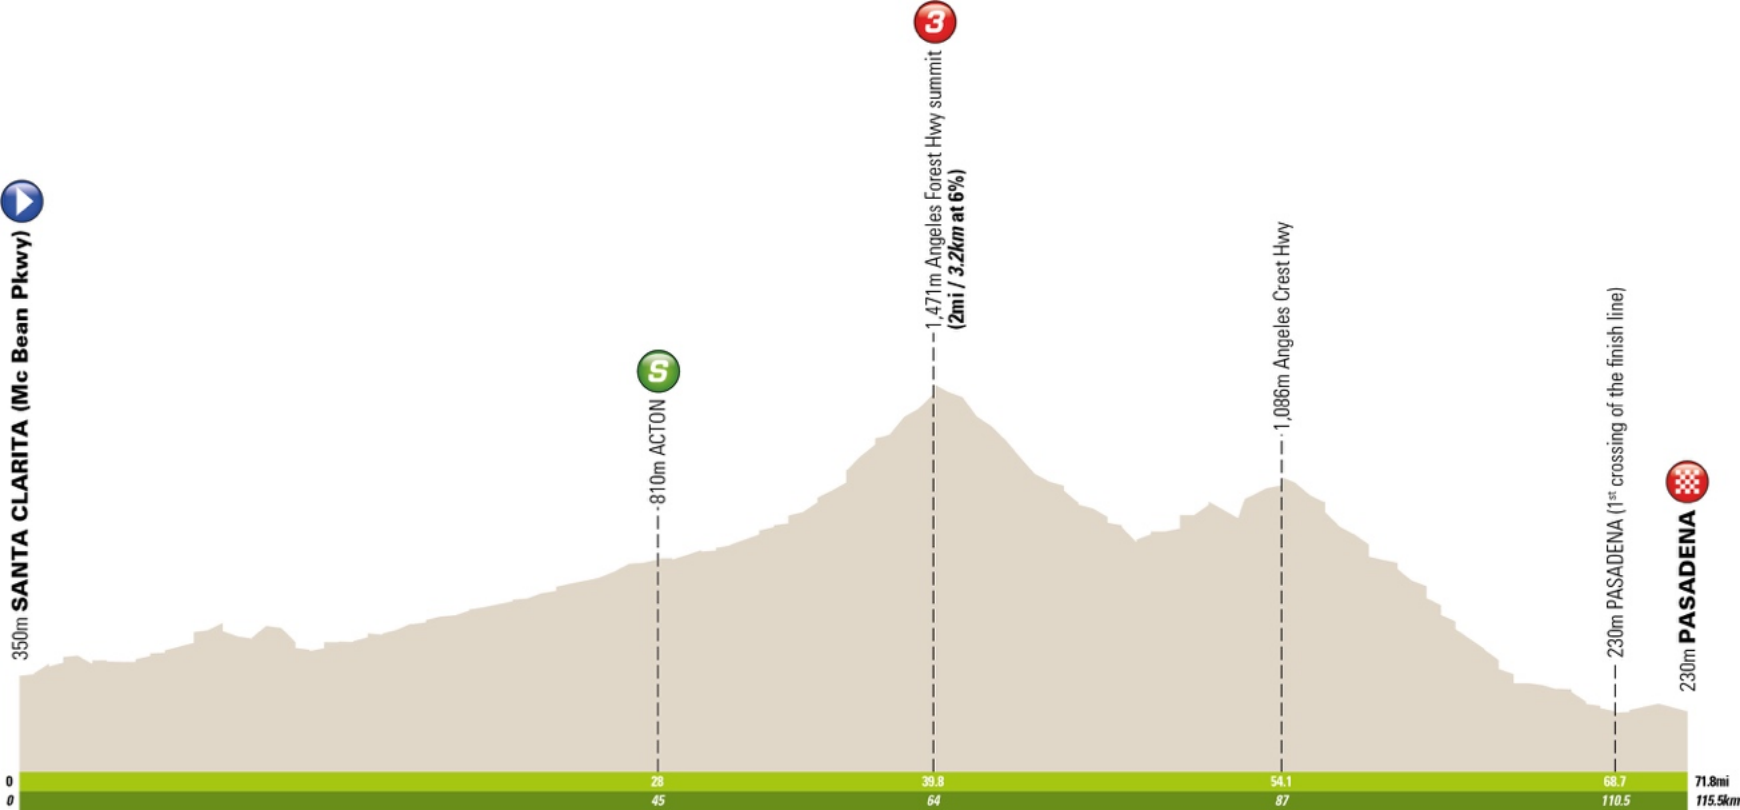

350m **SANTA CLARITA (Mc Bean Pkwy)**

230m **PASADENA**

71.8mi  
115.5km